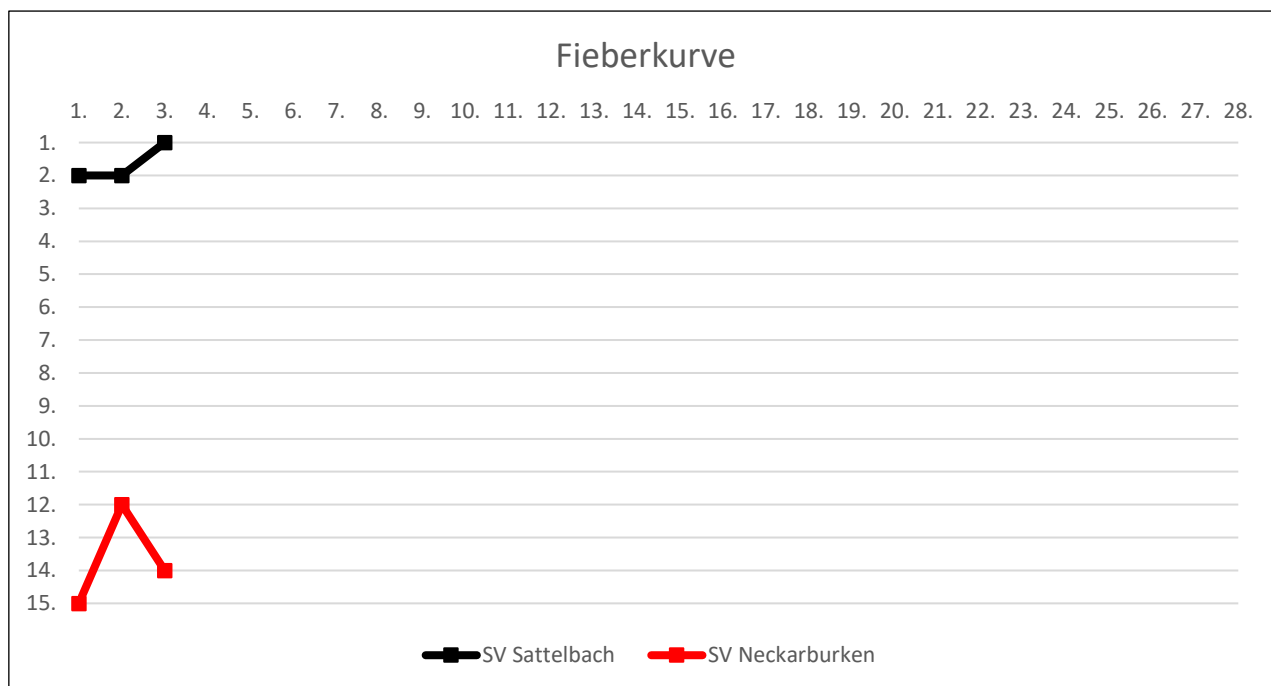

Spielerstatistik 1. Mannschaft

Name	Einsätze	Spielzeit	Eingew.	Ausgew.	Tore	Vorlagen	Gelb	G/R	Rot
Schmitt, Ralf	3	270			1				
Wann, Marcel	3	270			1	4	1		
Mackamul, Nico	3	270							
Opitz, Keevin	3	270							
Schober, Maurice	3	263		1	1	3			
May, Connor	3	257		2		2			
Mackamul, Markus	3	251		1	8	1			
Mackmull, Manuel	3	250		2					
Kästner, Philipp	3	228		2					
Sievert, Henri	2	180							
Heß, Robin	2	117		2	1	2			
Kuhn, Andre „Lepo“	3	102	3		1				
Raudenbusch, Marco	1	64		1					
Kuhn, Andre „Ahni“	1	45	1						
Mundi, Nikolai	3	43	3						
Starlinger, Max	3	41	3						
Gramlich, Markus	1	30		1	1				
Holzschuh, Tristan	2	20	2						
					14	12	1	0	0