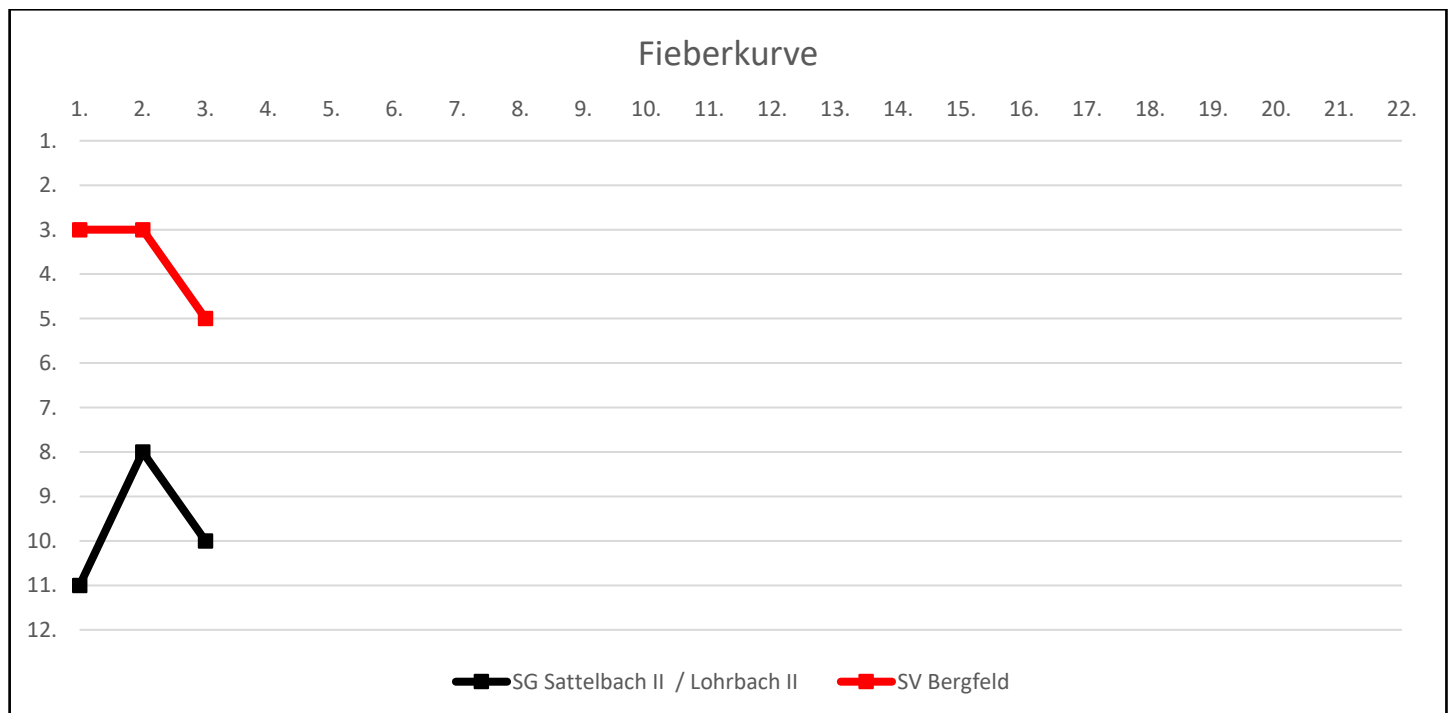

Vorbericht Spielausschuss

Nachdem sich unsere Zweite im letzten Heimspiel gegen die SG Neckarburken/Auerbach II durch den Last Minute Ausgleichstreffer von Johann Reiter belohnen konnte, war man am vergangenen Wochenende in Billigheim zu Gast. Nach guten 30 Minuten und einer bis dato verdienten 2:0 Führung ließ sich unsere Truppe nach dem 2:1 Anschlusstreffer völlig aus dem Konzept bringen und ging daraufhin mit 2:4 in Billigheim baden. Zum heutigen Heimspieltag ist der SV Bergfeld zu Gast, welcher seit der Runde 2021/2022 wieder eine eigene Mannschaft stellen kann. Nachdem in der Sommerpause zehn Spieler den Verein verlassen und sich zehn Spieler den Verein angeschlossen haben sind die Gäste aus dem Bergfeld schwer einzuschätzen. Lediglich der Co-Trainer des SV Bergfeld ist mit dem ehemaligen SVS-Spieler Sven Rohrbach ein alter Bekannter. Der SV Bergfeld kommt mit 6 Punkten im Gepäck und musste sich lediglich dem Titelfavoriten FC Binau geschlagen geben. Somit gehen unsere Gäste als leichter Favorit in die Partie. Jedoch entscheidet in der B-Klasse oft die Tagesform und wir sind uns sicher, dass unsere Mannschaft heiß drauf ist, die ersten drei Punkte in der noch jungen Saison zu holen. Unserer Zweite spielt am Sonntag um 14 Uhr in Lohrbach und freut sich über lautstarke Unterstützung.

Fieberkurve