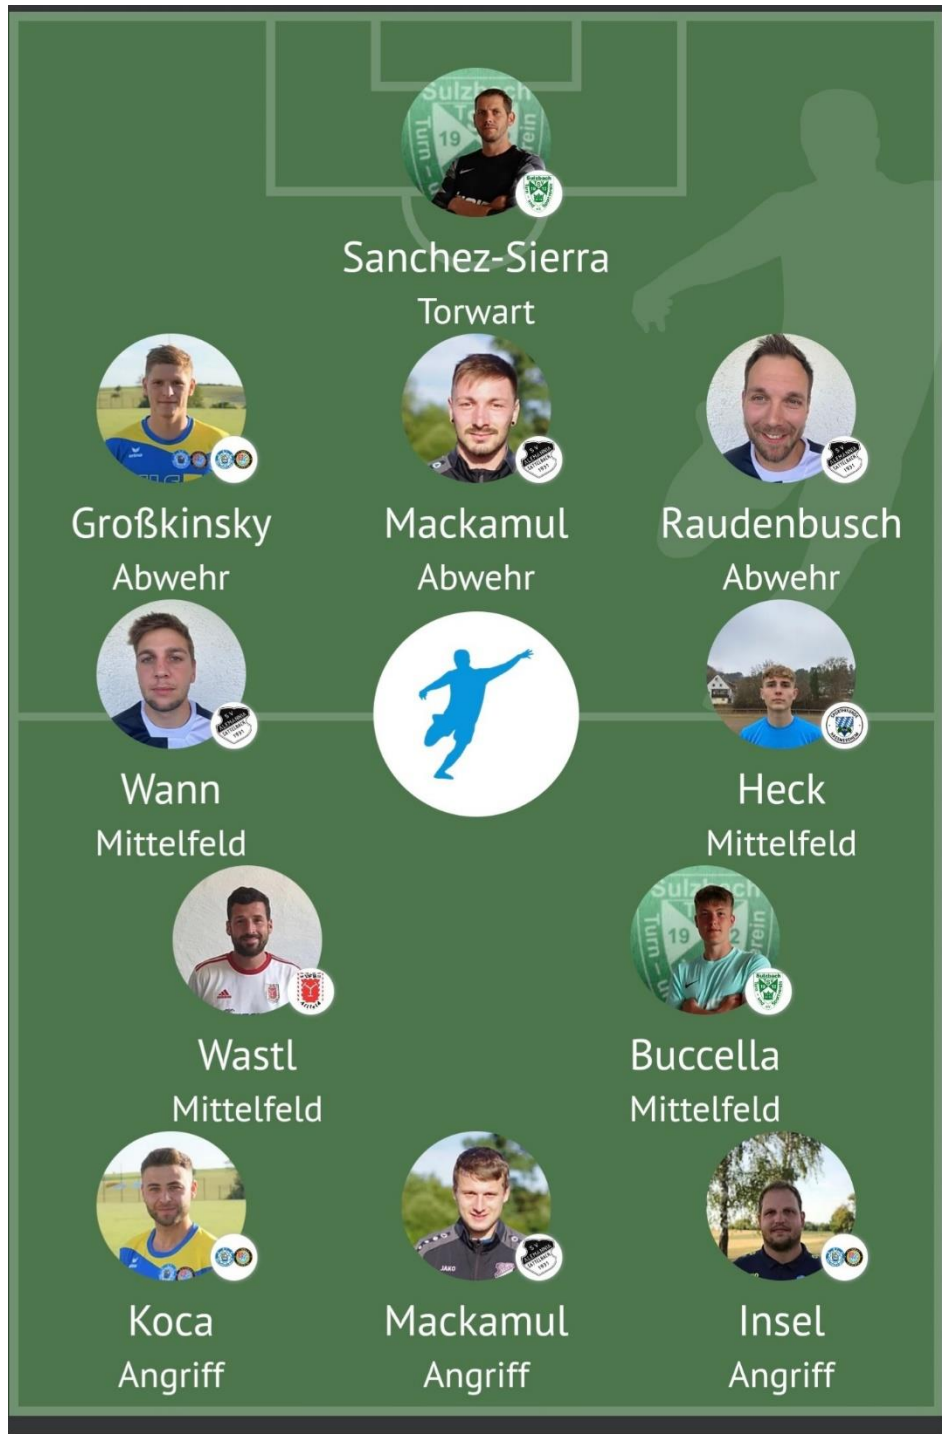

FuPa Elf der Woche

Knapp gescheitert  
Keevin Opitz (Torwart), Philipp Kästner  
(Abwehr), Ralf Schmitt (Mittelfeld), Ismail Sen  
(Angriff)

Offen und ehrlich:  
**Informieren können Sie  
sich auch online. Eine  
richtig gute Beratung  
bekommen Sie von mir.**